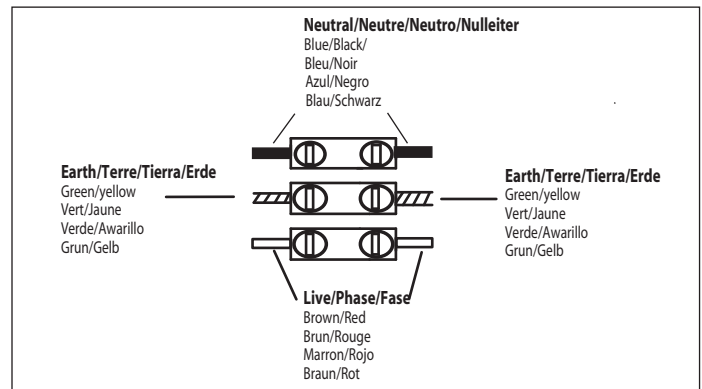

GB
Please read the instructions carefully
before commencing assembly

F
Lire attentivement les instructions
avant de commencer le montage

E
Leer atentamente las instrucciones
antes de comenzar el montaje

D
Lesen Sie bitte die Anweisungen
sorgfältig durch, bevor Sie mit dem
Zusammenbauen beginnen

Live : Normally Brown / Red
Neutral : Normally Blue / Black
Earth : Normally Green / Yellow

Phase : Normalement Brun / Rouge
Neutre : Normalement Bleu / Noir
Terre : Normalement Vert / Jaune

Fase : Normalmente Marro / Rojo
Neutro : Normalmente Azul / Negro
Tierra : Normalmente Verde / Awarillo

Phase : Normalerweise Braun / Rot
Nulleiter : Normalerweise Blau / Schwarz
Erde : Normalerweise Grün / Gelb